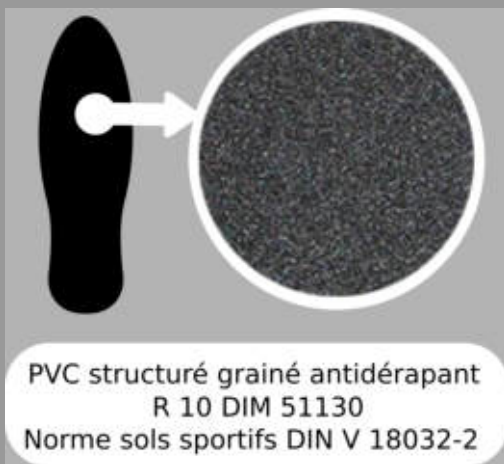

Marquage de distanciation

Définir simplement,
rapidement,
durablement et en
toute sécurité les
cheminements dans
vos locaux.

Référence :

- 437--: Les 10 pieds 28/9 cm
- 442--: Les 10 flèches 20/10 cm
- 446--: Les 5 handicap 30/25 cm
- 447--: Les 10 piétons 28/17 cm
- 453--: Les 10 ronds de 15 cm

Support : PVC 220 microns
Coloris : Jaune / Rouge / Bleu / Vert /
Orange / Blanc / Noir.
Autres couleurs sur demande.
Application : Sol intérieur Sur
toutes surfaces propres et sèches.