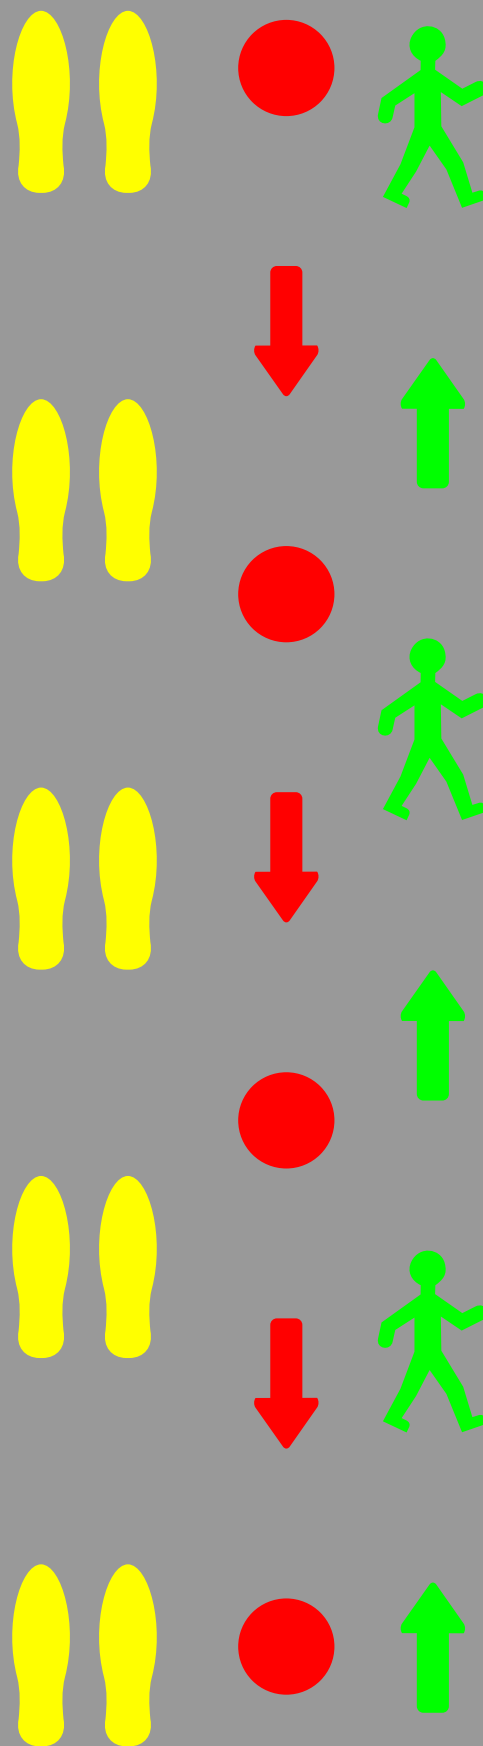

Marquage de distanciation

Définir simplement,
rapidement,
durablement et en
toute sécurité les
cheminements dans
vos locaux.

Référence :

- 437--: Les 10 pieds 28/9 cm
- 442--: Les 10 flèches 20/10 cm
- 446--: Les 5 handicap 30/25 cm
- 447--: Les 10 piétons 28/17 cm
- 453--: Les 10 ronds de 15 cm

Support : PVC 220 microns
Coloris : Jaune / Rouge / Bleu / Vert /
Orange / Blanc / Noir.
Autres couleurs sur demande.
Application : Sol intérieur Sur
toutes surfaces propres et sèches.